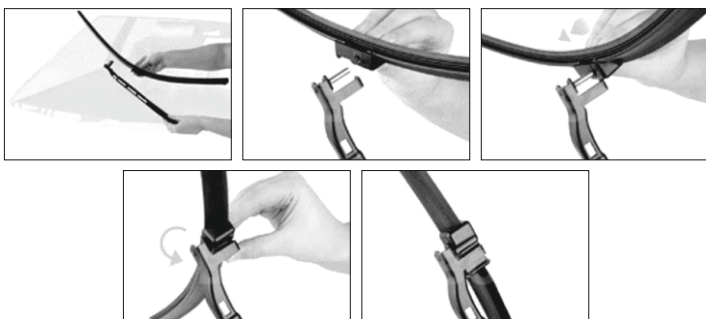

**Инструкция по установке  
щеток стеклоочистителя**

**AVS EXTRA LINE**

**«Боковой штырь» или «Side pin»**

**«Боковой зажим» или «Pinch tab»**

**Инструкция по установке  
щеток стеклоочистителя**

**AVS EXTRA LINE**

**«Кнопка» или «Push Button»**

**«Штыковой замок»  
или «Bayonet arm»**