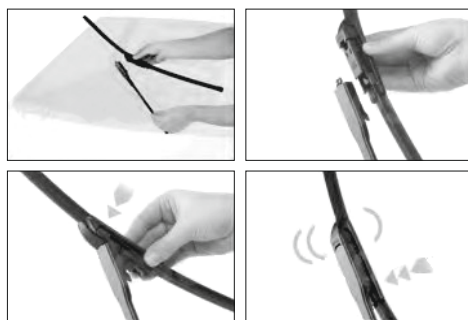

**Инструкция по установке  
щеток стеклоочистителя**

**AVS EXTRA LINE**

**«Боковой штырь» или «Side pin»**

**«Боковой зажим» или «Pinch tab»**

**Инструкция по установке  
щеток стеклоочистителя**

**AVS EXTRA LINE**

**«Кнопка» или «Push Button»**

**«Штыковой замок»  
или «Bayonet arm»**