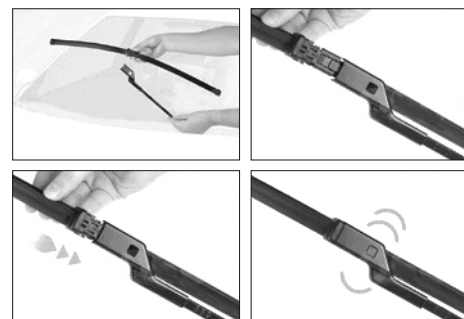

**Инструкция по установке  
щеток стеклоочистителя**

**AVS EXTRA LINE**

**«Боковой штырь» или «Side pin»**

**«Боковой зажим» или «Pinch tab»**

**Инструкция по установке  
щеток стеклоочистителя**

**AVS EXTRA LINE**

**«Кнопка» или «Push Button»**

**«Штыковой замок»  
или «Bayonet arm»**