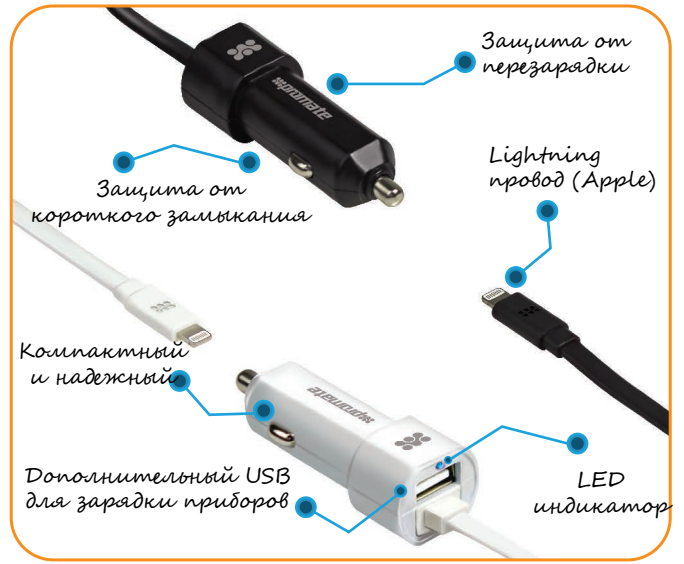

800 mA ультра-быстрое автомобильное зарядное устройство с дополнительным USB портом и встроенным разъемом для продукции Apple (Lightning).

Разработано для

CAR HI-TECH
Professionals

Зарядка быстрее в два раза!

Спецификация

Вход: 12-24V DC
 Выход: 5V, 4.8A
 Интерфейс: прикуриватель
 Разъемы: 1 USB port and 1 Lightning провод
 Длина провода: 1.2 м

Прикуриватель

1.2 метра

Promate Booster-LT является надежным и безотказным зарядным устройством для водителей и путешественников. Как только Вам понадобится зарядить свой iPad или iPhone в машине, Booster-LT придет на помощь. Дополнительный порт USB так же окажет неоценимую помощь при зарядке или подпитке любого девайса. Promate Booster-LT помогает не беспокоиться о безопасной зарядке Ваших девайсов в то время как Вы управляете Вашим автомобилем. Доступно исполнение в черном и белом корпусе.

Совместимость

Упаковка содержит:

- Booster-LT
- Гарантийный талон

Цвета

- Черный
- Белый

Сертификация