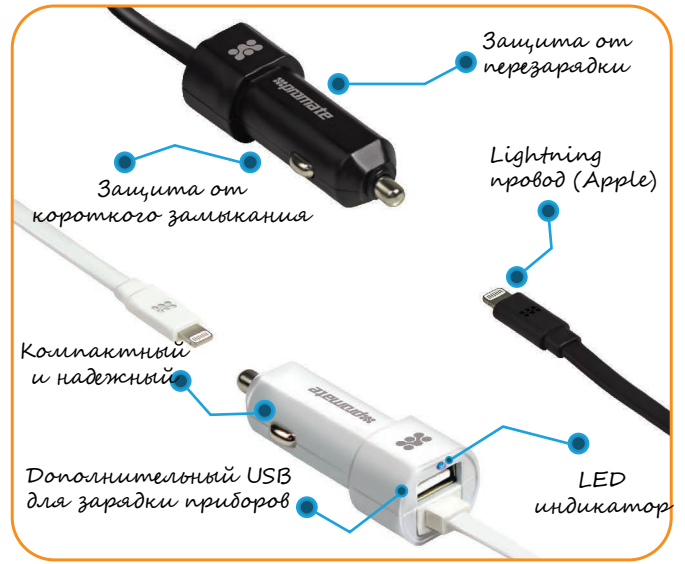

800 mA ультра-быстрое автомобильное зарядное устройство с дополнительным USB портом и встроенным разъемом для продукции Apple (Lightning).

Разработано для

**CAR HI-TECH**  
Professionals

**Зарядка быстрее в два раза!**

**Спецификация**

Вход: 12-24V DC  
Выход: 5V, 4.8A  
Интерфейс: прикуриватель  
Разъемы: 1 USB port and 1 Lightning провод  
Длина провода: 1.2 м

**Прикуриватель**

**1.2 метра**

Promate Booster-LT является надежным и безотказным зарядным устройством для водителей и путешественников. Как только Вам понадобится зарядить свой iPad или iPhone в машине, Booster-LT придет на помощь. Дополнительный порт USB так же окажет неоценимую помощь при зарядке или подпитке любого девайса. Promate Booster-LT помогает не беспокоиться о безопасной зарядке Ваших девайсов в то время как Вы управляете Вашим автомобилем. Доступно исполнение в черном и белом корпусе.

**Совместимость**

**Упаковка содержит:**

- Booster-LT
- Гарантийный талон

**Цвета**

- Черный
- Белый

**Сертификация**