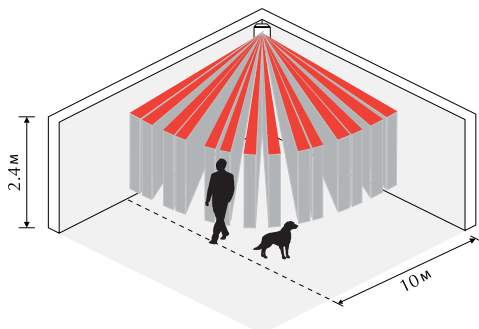

Область обнаружения