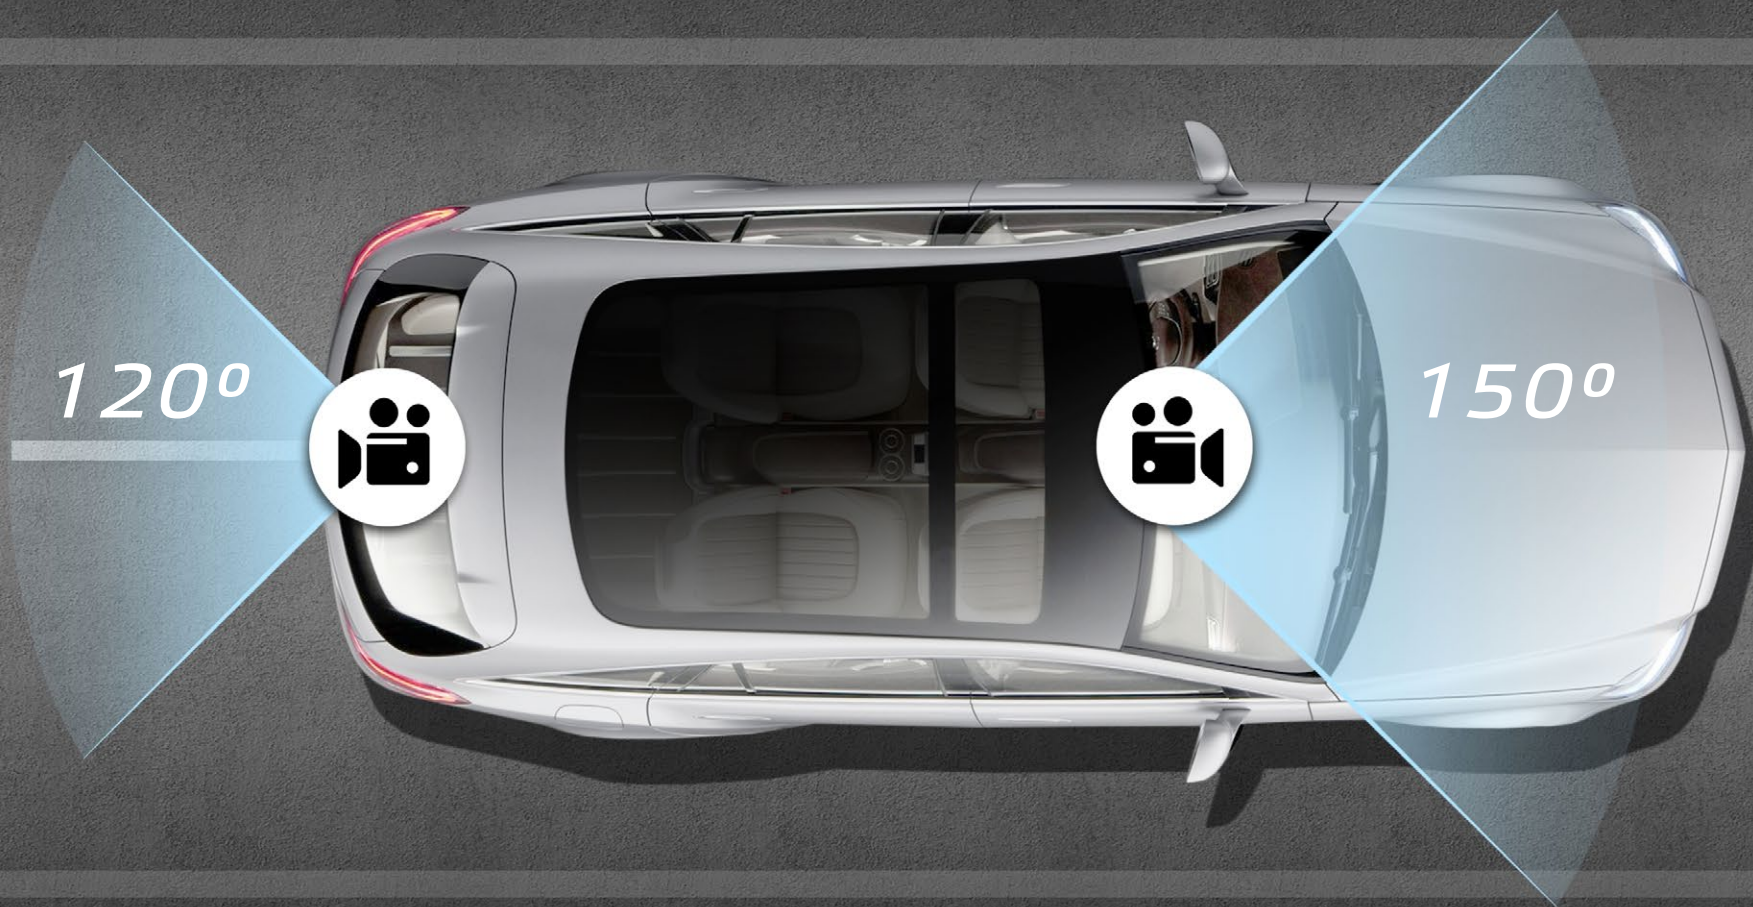

## ШИРОКИЙ УГОЛ ОБЗОРА

Благодаря широкому углу обзора фронтальной камеры в 150° и дополнительной в 120° NEOLINE G-Tech X27 охватывает все 5 полос дорожного полотна, не искажая картинку. Видеорегистратор зафиксирует действительно все, что происходит на дороге.