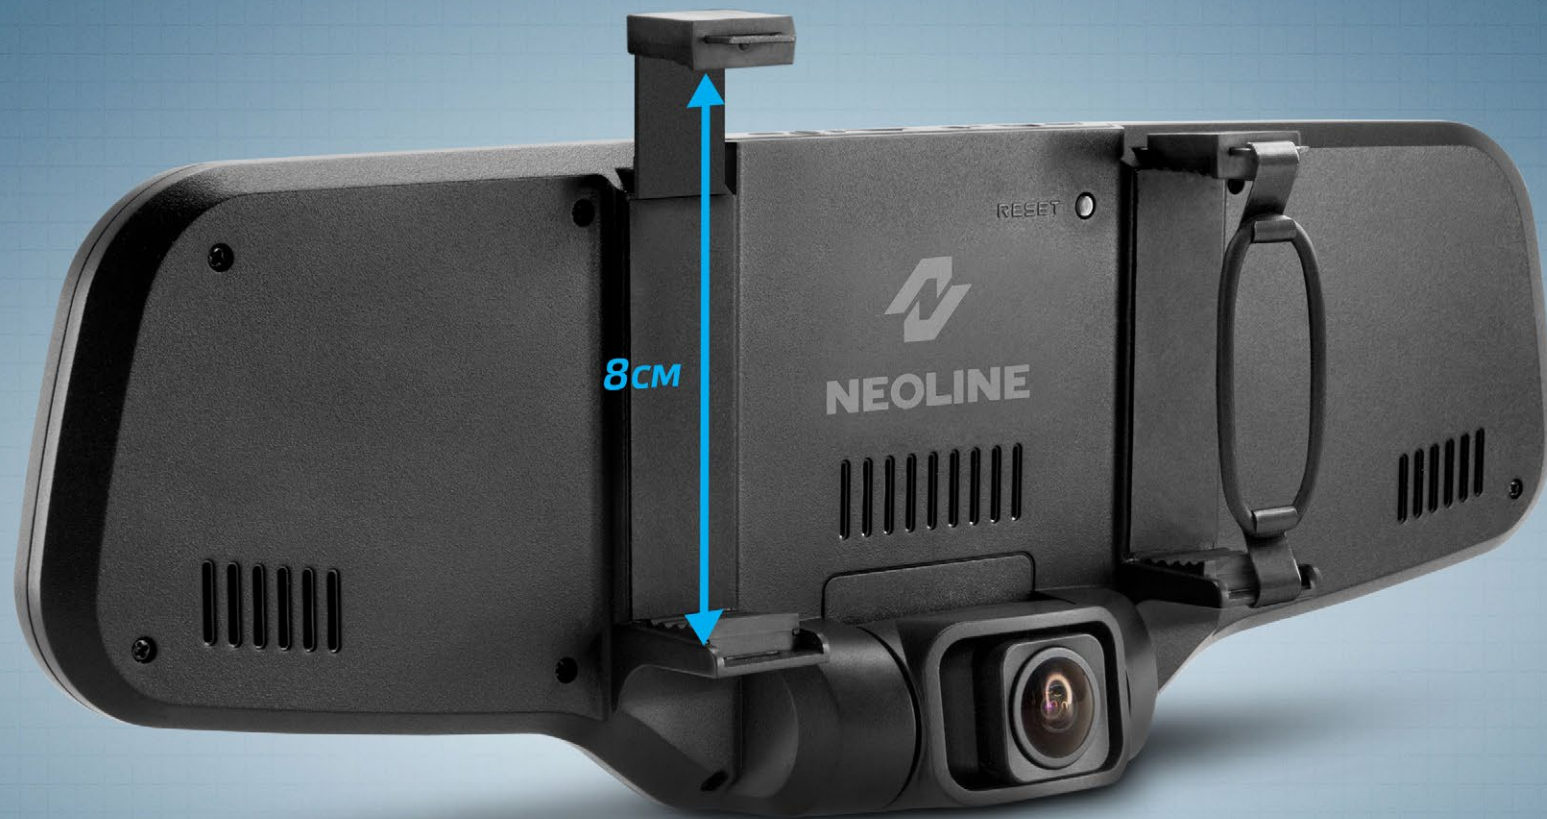

## NEOLINE G-TECH X27 - ВАЖНЫЙ ПОМОЩНИК ПРИ ДТП

Данные видеорегистратора относятся к доказательствам при рассмотрении административных правонарушений (согласно Федеральному закону от 26 апреля 2016 г. N 114-ФЗ). Видеофайл с указанием даты и времени является неоспоримым фактом, подтверждающим невиновность водителя. NEOLINE G-Tech X27 позволяет добавлять штамп даты и времени в видеоролик, а запись с дополнительной камеры прояснит обстоятельства ДТП.

## УДОБСТВО ЭКСПЛУАТАЦИИ

Большой дисплей видеорегистратора – 4,3 дюйма – расположен в центре зеркала. В выключенном состоянии на зеркальной поверхности экран регистратора не виден. Это, безусловно, удобно – водителя ничто не отвлекает от дороги.

## УНИВЕРСАЛЬНОЕ КРЕПЛЕНИЕ

Удобное крепление NEOLINE G-Tech X27, состоящее из прорезиненных зажимов, позволяет установить устройство практически на любое штатное зеркало, не повреждая его.