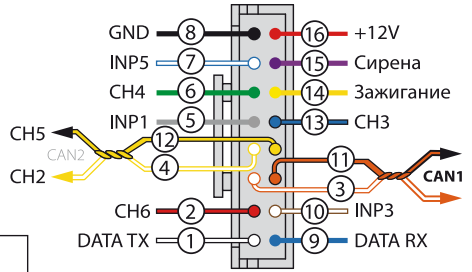

PANDUST

ВНИМАНИЕ!

Перед началом монтажа системы обязательно выберите в программе ALARM STUDIO модель автомобиля (протоколы CAN - шин).

Запрещено экранировать встроенные антенны!

РАЗЪЕМЫ

ОСНОВНОЙ РАЗЪЕМ

X-1700