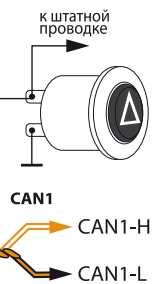

PANDUST

ВНИМАНИЕ!

Перед началом монтажа системы обязательно выберите в программе ALARM STUDIO модель автомобиля (протоколы CAN - шин).

Запрещено экранировать встроенные антенны!

РАЗЪЕМЫ

ОСНОВНОЙ РАЗЪЕМ

X-1700