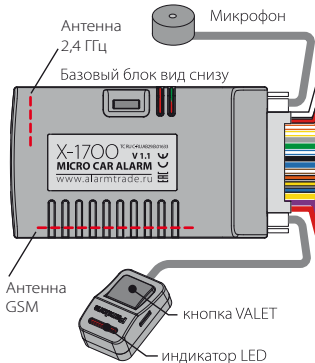

PANDUST

ВНИМАНИЕ!

Перед началом монтажа системы обязательно выберите в программе ALARM STUDIO модель автомобиля (протоколы CAN - шин).

Запрещено экранировать встроенные антенны!

РАЗЪЕМЫ

ОСНОВНОЙ РАЗЪЕМ

X-1700