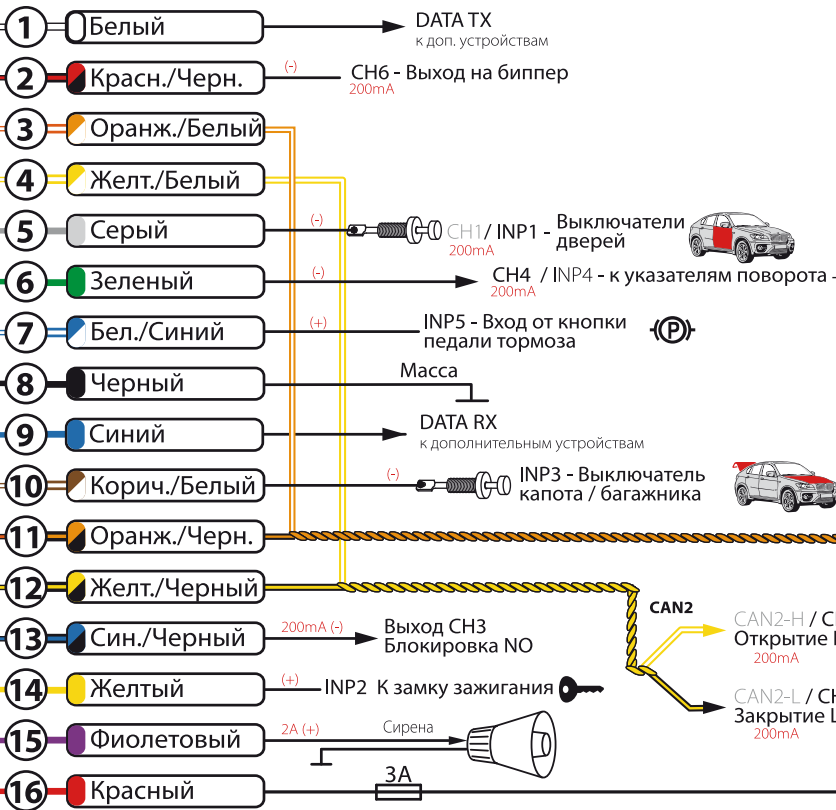

PANDUST

ВНИМАНИЕ!

Перед началом монтажа системы обязательно выберите в программе ALARM STUDIO модель автомобиля (протоколы CAN - шин).

Запрещено экранировать встроенные антенны!

РАЗЪЕМЫ

ОСНОВНОЙ РАЗЪЕМ

X-1700