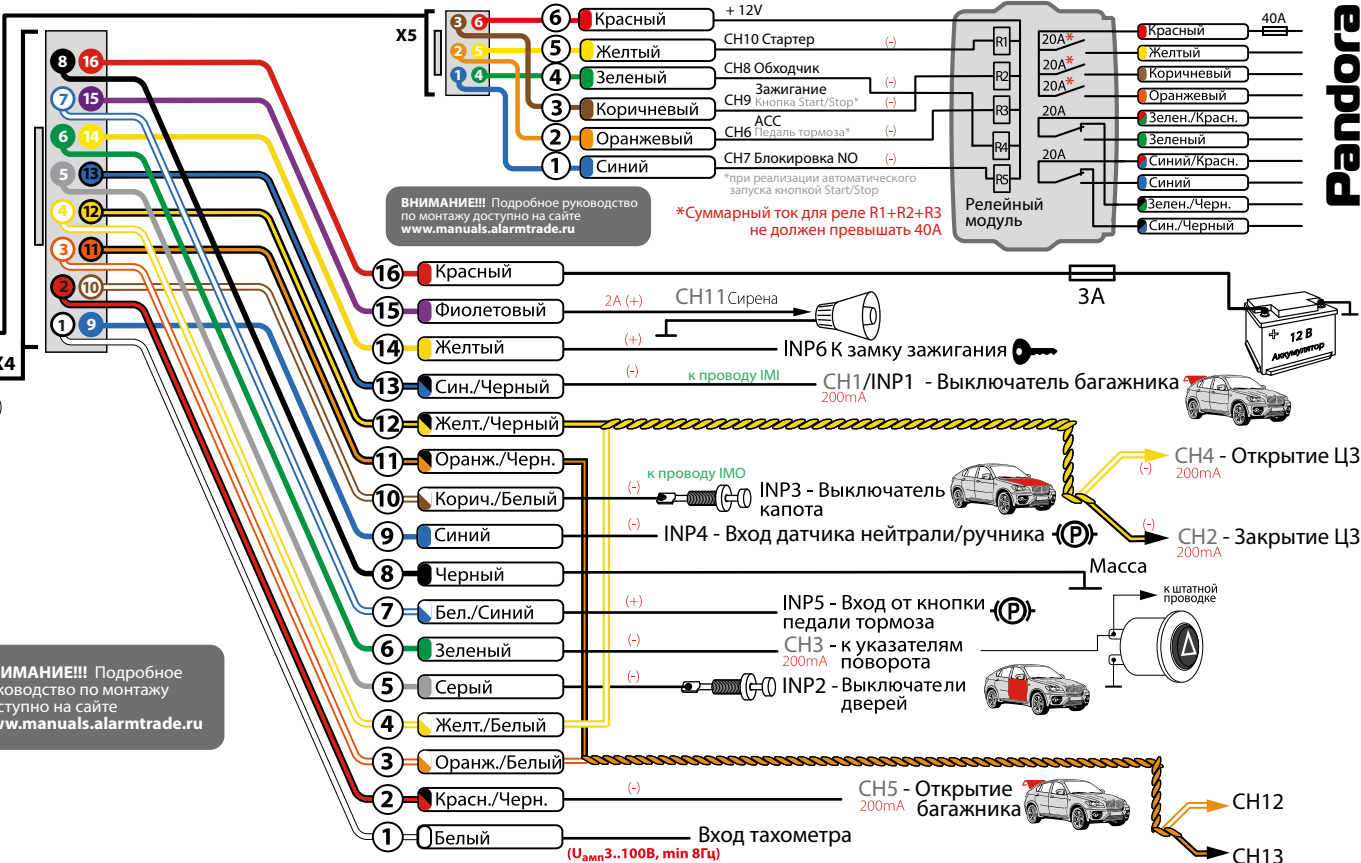

# ВНИМАНИЕ!

Расширенные настройки доступны в программе ALARMSTUDIO.

НЕ ЭКРАНИРОВАТЬ!  
ВСТРОЕННАЯ АНТЕННА!

**ВНИМАНИЕ!!!** Подробное руководство по монтажу доступно на сайте [www.manuals.alarmtrade.ru](http://www.manuals.alarmtrade.ru)

Pandora