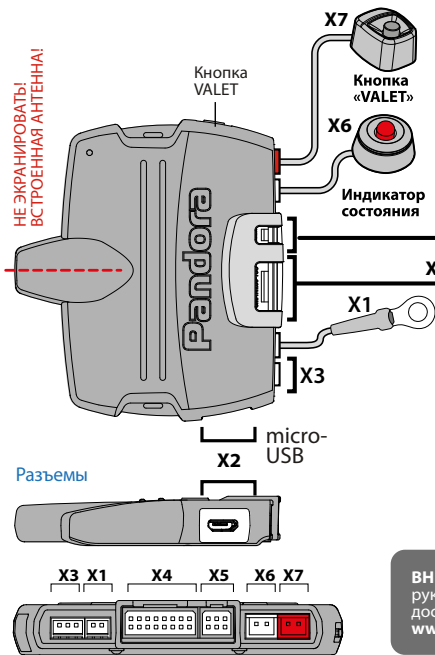

# ВНИМАНИЕ!

Расширенные настройки доступны в программе ALARMSTUDIO.

НЕ ЭКРАНИРОВАТЬ!  
ВСТРОЕННАЯ АНТЕННА!

**ВНИМАНИЕ!!!** Подробное руководство по монтажу доступно на сайте [www.manuals.alarmtrade.ru](http://www.manuals.alarmtrade.ru)