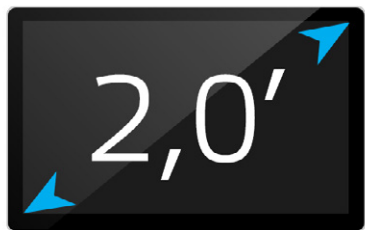

# NEOLINE WIDE S35

Компактный видеореги­стратор с большим диспле­ем

**NEOLINE**

## КОМПАКТНЫЙ КОРПУС С ДИСПЛЕЕМ 2 ДЮЙМА И УГЛОМ ОБЗОРА 140 ГРАДУСОВ

Несмотря на очень компактные размеры устройства экран занимает практически всю заднюю часть корпуса, на дисплее в 2 дюйма удобно просматривать отснятое видео или фотографии, пользоваться удобным и наглядным интерфейсом.

Угол обзора в 140 градусов позволяет отображать происходящее во время движения на 4-х полосной дороге и на обочине.

**FULL  
HD**