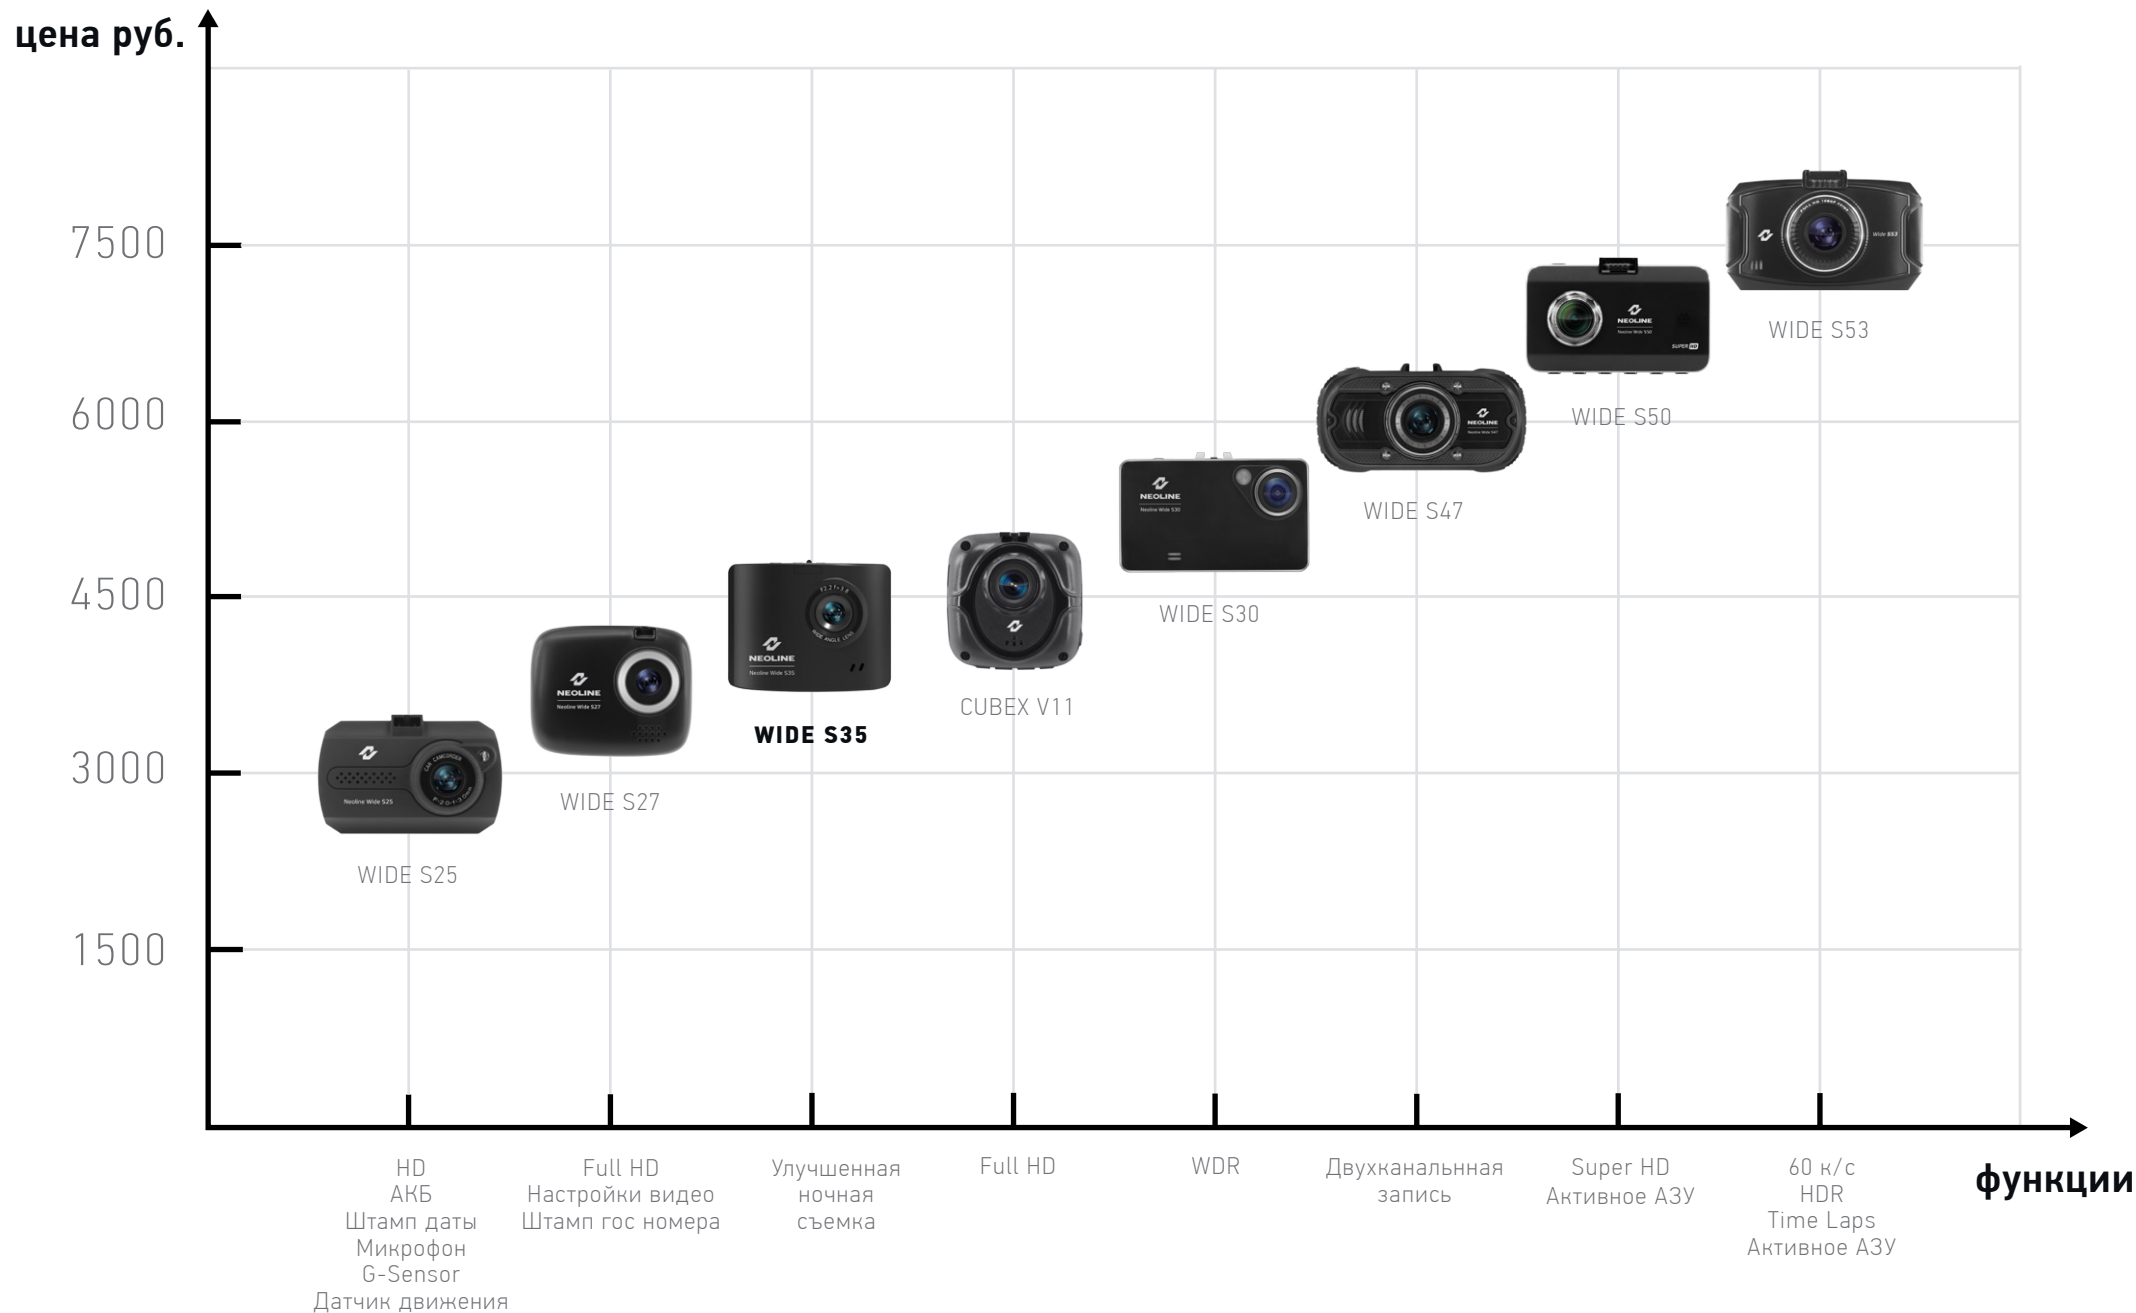

ВИДЕОРЕГИСТРАТОРЫ NEOLINE