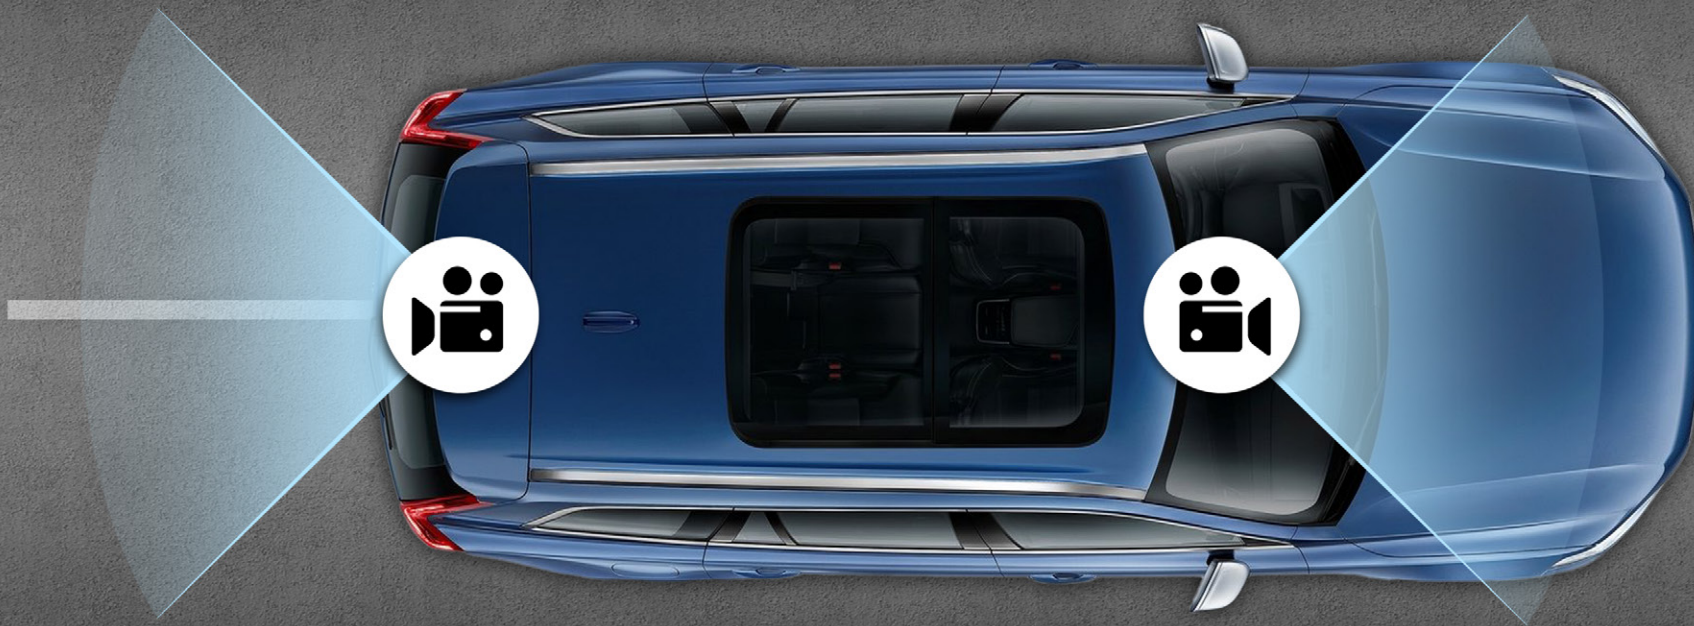

NEOLINE WIDE S47

NEOLINE

Двухканальный видеорегистратор

ДВУХКАНАЛЬНЫЙ ВИДЕОРЕГИСТРАТОР

Дополнительная камера устанавливается на выбор в салоне или на задний бампер и надежно «прикрывает» автомобиль с двух сторон. Данная опция отлично подойдет водителям-новичкам или водителям большегрузного транспорта.

**FULL
HD**

VGA

КАЧЕСТВО ВИДЕО FULL HD

Высокое качество видео в Neoline Wide S47 обеспечивается процессором AllWinner A10 и матрицей NT99141. Эта техническая база позволяет видеорегистратору Wide S47 снимать видео с разрешением Full HD 1920*1080 при 30 кадрах в секунду и получать качественную картинку и в дневное, и в ночное время, а угол обзора в 140 градусов детально отображает происходящее на четырехполосной дороге и обочине. Задняя камера с разрешением VGA 720*480 при 25 кадрах в секунду ваш незаменимый помощник. Прикрепленная на заднем бампере она обеспечивает визуальный контроль и прорисовывает габариты автомобиля на месте стоянки или во время парковки.

БОЛЬШОЙ ДИСПЛЕЙ - 2,7 ДЮЙМА

Большой дисплей - 2,7 дюйма - дает возможность комфортно просматривать записанные видеоролики на самом видеорегистраторе. Помимо этого, на большом экране удобнее настраивать устройство и регулировать обзор

G-SENSOR – СОХРАННОСТЬ КАЖДОГО МОМЕНТА

В отличие от обычной камеры видеореги­стратор должен быть оснащен специализированным функционалом. В Neoline Wide S47 предусмотрено все: датчик движения, G-сенсор, циклическая запись. Все это гарантированно сохранит каждое мгновение поездки