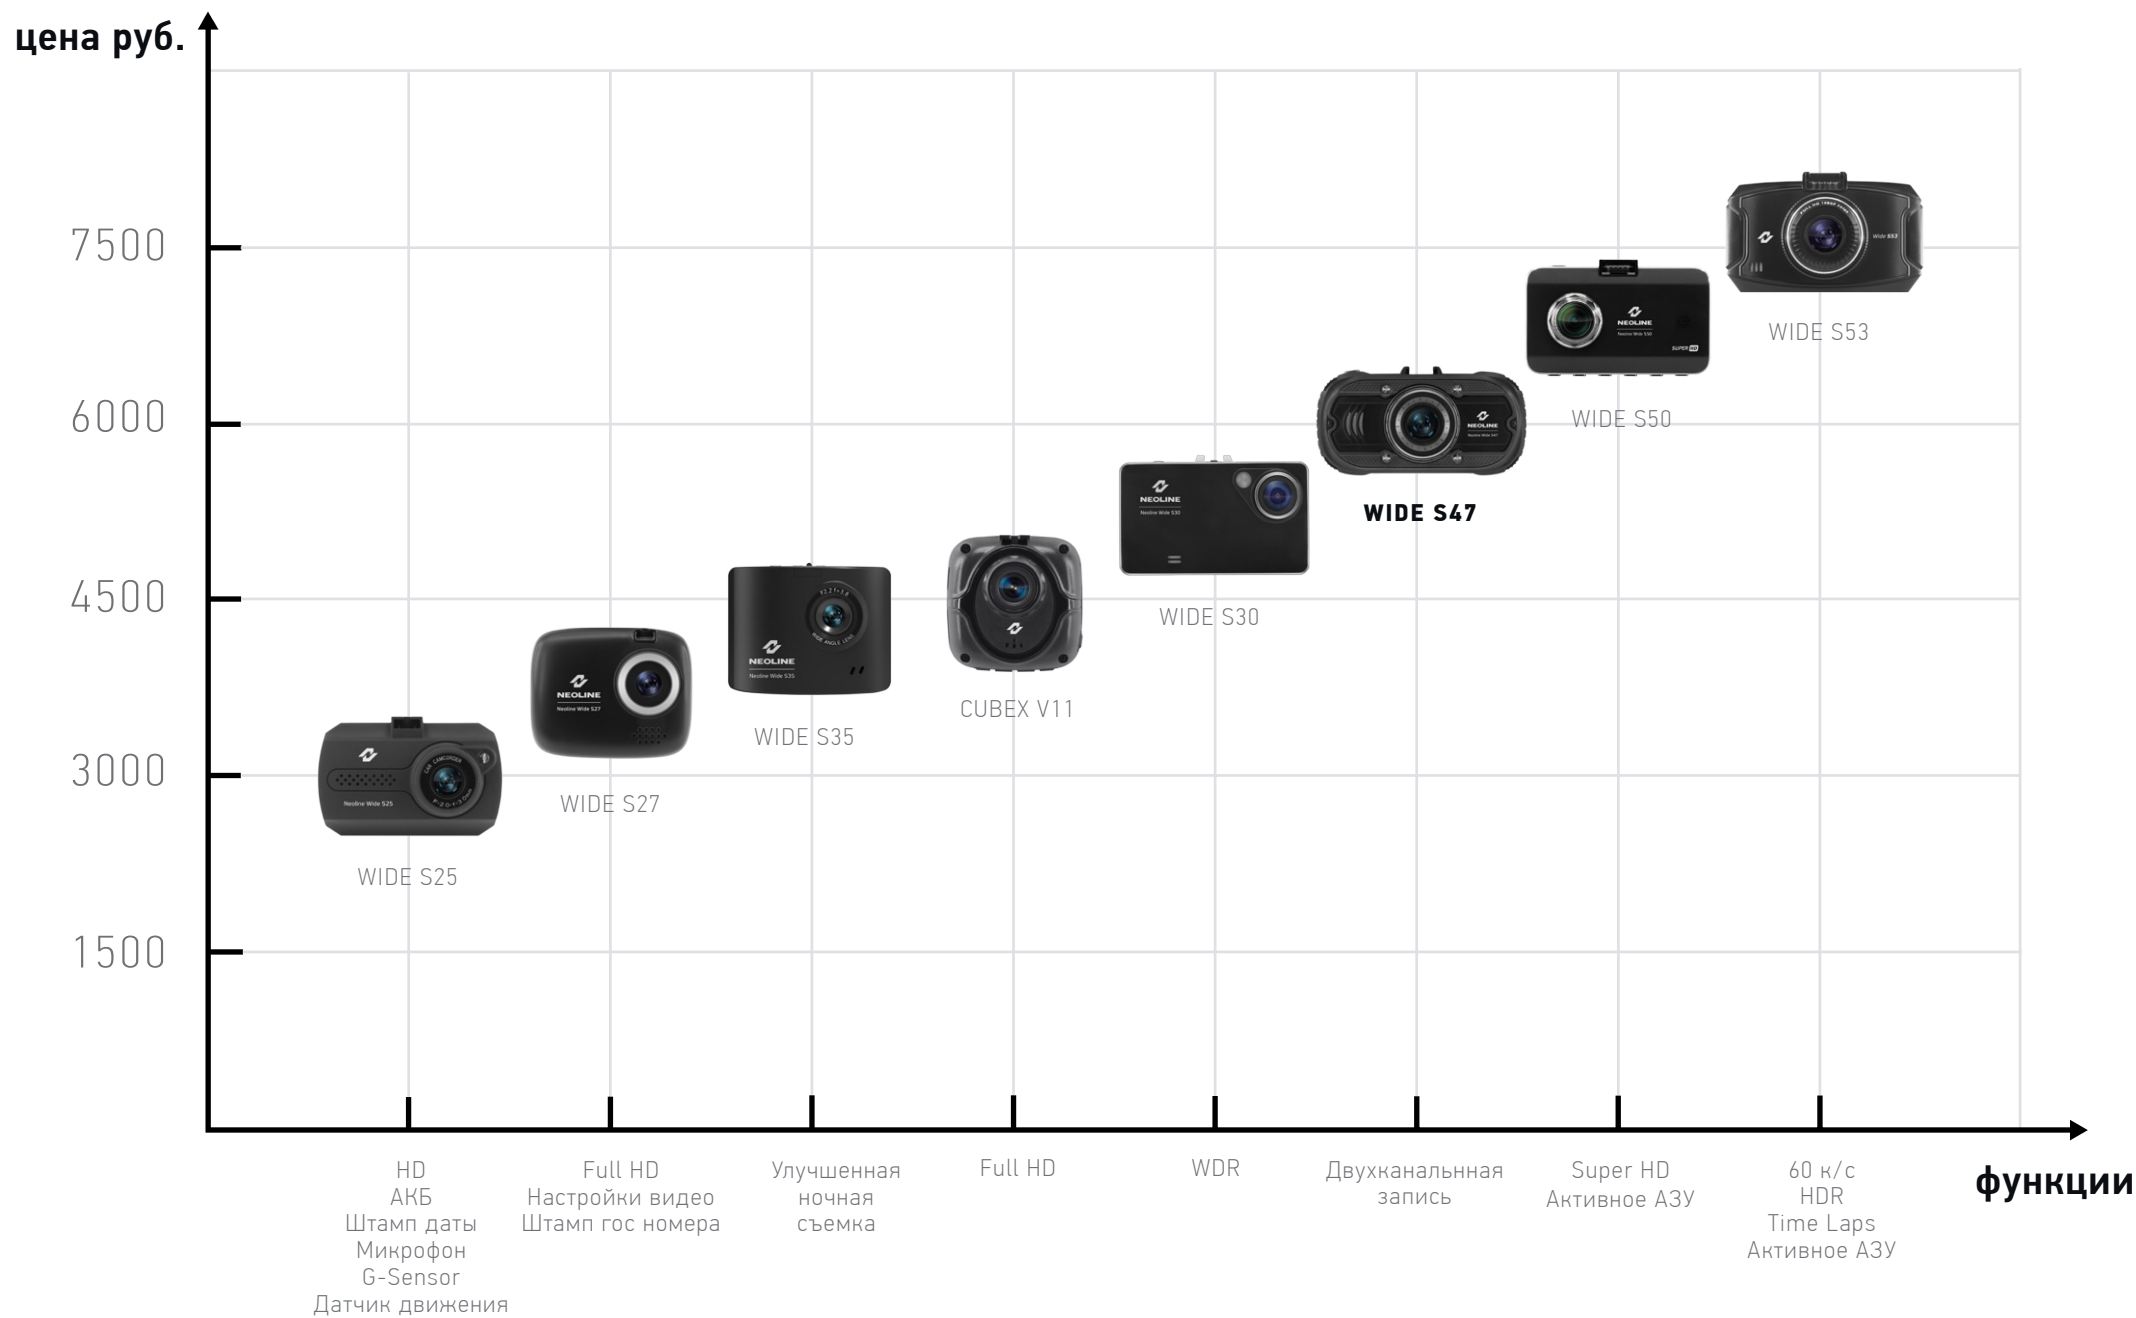

ВИДЕОРЕГИСТРАТОРЫ NEOLINE