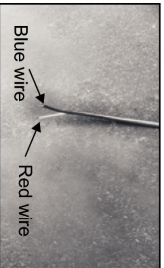

Красный провод: напряжение 12В
Провод с маркировкой: Normal voltage 12V)
Синий провод: +12 с заднего хода, линия питания камеры и задний ход. Маркировка (positive role of reversing light, camera power line and reversing light drive wire)

Установите, как показано на картинке.

Инструкция по установке

СС, Phaeton, Golf, Magotan

Схема камеры с логотипом:

1. Резиновая пробка сливной трубки.
2. Сливная трубка.
3. Разъем питания в багажнике (маркер 1: отрицательный полюс, маркер 2: положительный полюс).
4. Красный провод: напряжение 12В
5. Синий провод: +12 с лампы заднего хода
6. Разъем выходного видеосигнала.
7. Камера заднего вида.
8. Опция: включение отключение парковочных линий.