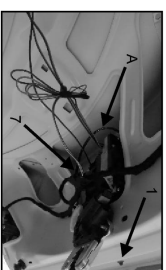

Установите камеру в логотип и сливную трубу, как показано на картинке, после этого настройте проводку камеры с электропроводкой на кабельных стяжках.

1. 1, Сливная труба   7, Камера