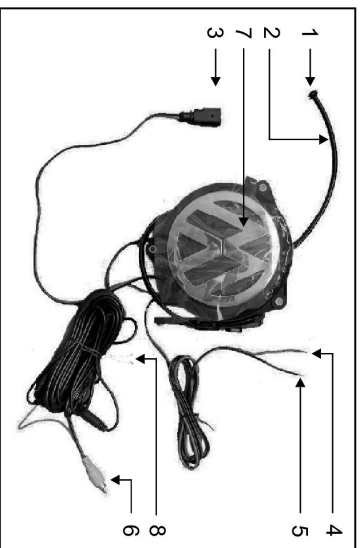

Красный провод: напряжение 12В
Провод с маркировкой: Normal voltage 12V)
Синий провод: +12 с заднего хода, линия питания камеры и задний ход. Маркировка (positive role of reversing light, camera power line and reversing light drive wire)

Установите, как показано на картинке.

Инструкция по установке

СС, Phaeton, Golf, Magotan

Схема камеры с логотипом:

1. Резиновая пробка сливной трубки.
2. Сливная трубка.
3. Разъем питания в багажнике (маркер 1: отрицательный полюс, маркер 2: положительный полюс).
4. Красный провод: напряжение 12В
5. Синий провод: +12 с лампы заднего хода
6. Разъем выходного видеосигнала.
7. Камера заднего вида.
8. Опция: включение отключение парковочных линий.

Рекомендации по установке

Внимание: Прежде чем подключить питание, отсоедините заземляющий провод.

Разберите декоративные элементы в багажнике.

Разберите переключатель у значка автомобиля.

Проведите проводку штатной камеры по инструкции.

Установка камеры в значок автомобиля.
Откройте багажник, разберите резиновую заглушку, которая находится в передней части багажника.

Разберите декоративные части багажника, отключите багажный разъем питания и разберите логотип на багажнике.