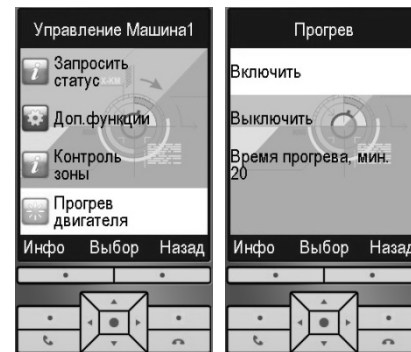

4.9 Дистанционный запуск двигателя

(4.3.2.1.)

X-Keeper

4.10 Дистанционный прогрев салона и двигателя

4.3.2.1.)