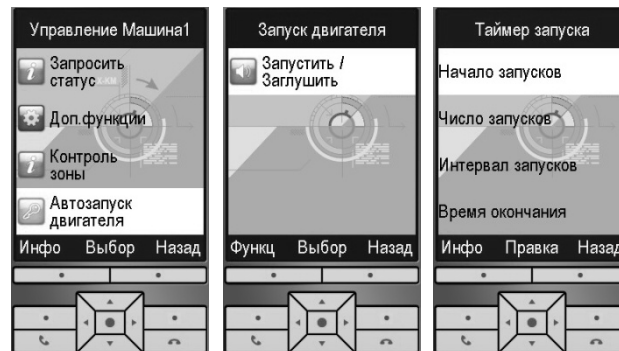

4.9 Дистанционный запуск двигателя

(4.3.2.1.)

X-Keeper

4.10 Дистанционный прогрев салона и двигателя

4.3.2.1.)