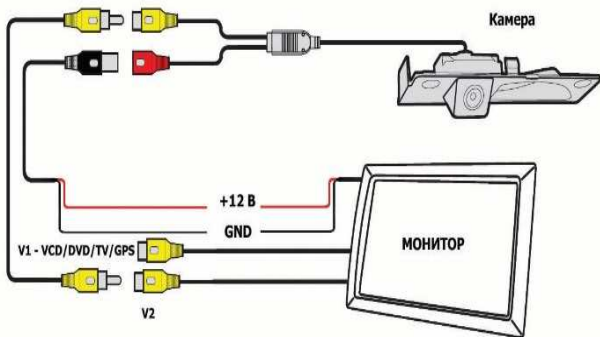

Камеры Blackview могут быть установлены как в штатные посадочные места, предусмотренные для этих целей автопроизводителем с помощью специальных площадок Blackview (необходимо приобретать отдельно), так и в любое другое удобное для монтажа камеры место. Камеру можно подключить в систему парковки задним ходом, а также использовать в комплексе системы комфортной парковки на 2, 3 и более камер. Для использования камер Blackview в системах с 2-мя и более камерами, используйте блоки автоматического переключения **Blackview C-BOX-2** и **C-BOX-4**.

Для удобства инсталляции рекомендуем использовать комплект для беспроводной передачи видеосигнала **Blackview WR-2.4**. Это позволит без сложной прокладки проводов через весь автомобиль быстро и удобно подключить камеру к монитору.

Рекомендация: Положительный провод питания камеры через предохранитель номиналом 0,5 А подключите к положительному проводу лампы заднего хода.

Внимание: Камера рассчитана на кратковременное использование. Длительное подключение к питанию может привести к выходу камеры из строя.