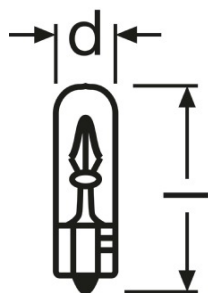

Размеры и вес

Product line drawing

Длина	20.0 mm
Диаметр	5.0 mm
Вес продукта	0.40 g

Срок службы

Lifespan B3	400 h
Lifespan Tc	2000 h

Дополнительные данные

Цоколь	W2x4.6d
--------	---------

Сертификаты и Стандарты