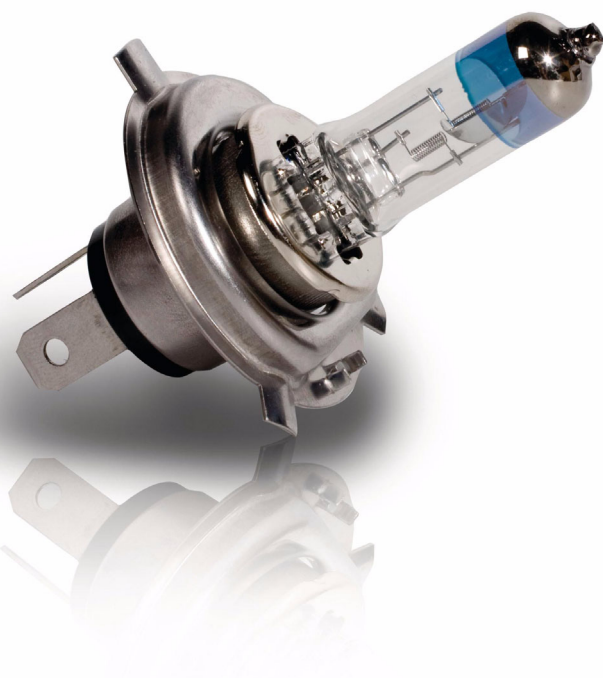

Philips X-tremeVision
Лампы для
автомобильных фар

H4

12 В 55 Вт

12342XVB1

Самая мощная лампа из существующих

На 100 % больше света на дороге

Новая лампа X-tremeVision обеспечивает на 100 % больше света на дороге по сравнению со стандартной лампой, для максимальной безопасности и видимости.

Максимальная видимость на дороге

- Максимум яркости
- На 100 % больше света на дороге

PHILIPS

разумно и просто

Лампы для автомобильных фар
H4 12 В 55 Вт

Характеристики

Технические характеристики

- Напряжение: 12 В
- Мощность в ваттах: 55 Вт
- Применение: Дальний свет, Ближний свет
- Тип: H4

Данные упаковки

- Тип упаковки: Пластиковая

12342XVB1

Особенности

На 100 % больше света на дороге

На 100 % больше света на дороге

Максимум яркости

Максимум яркости