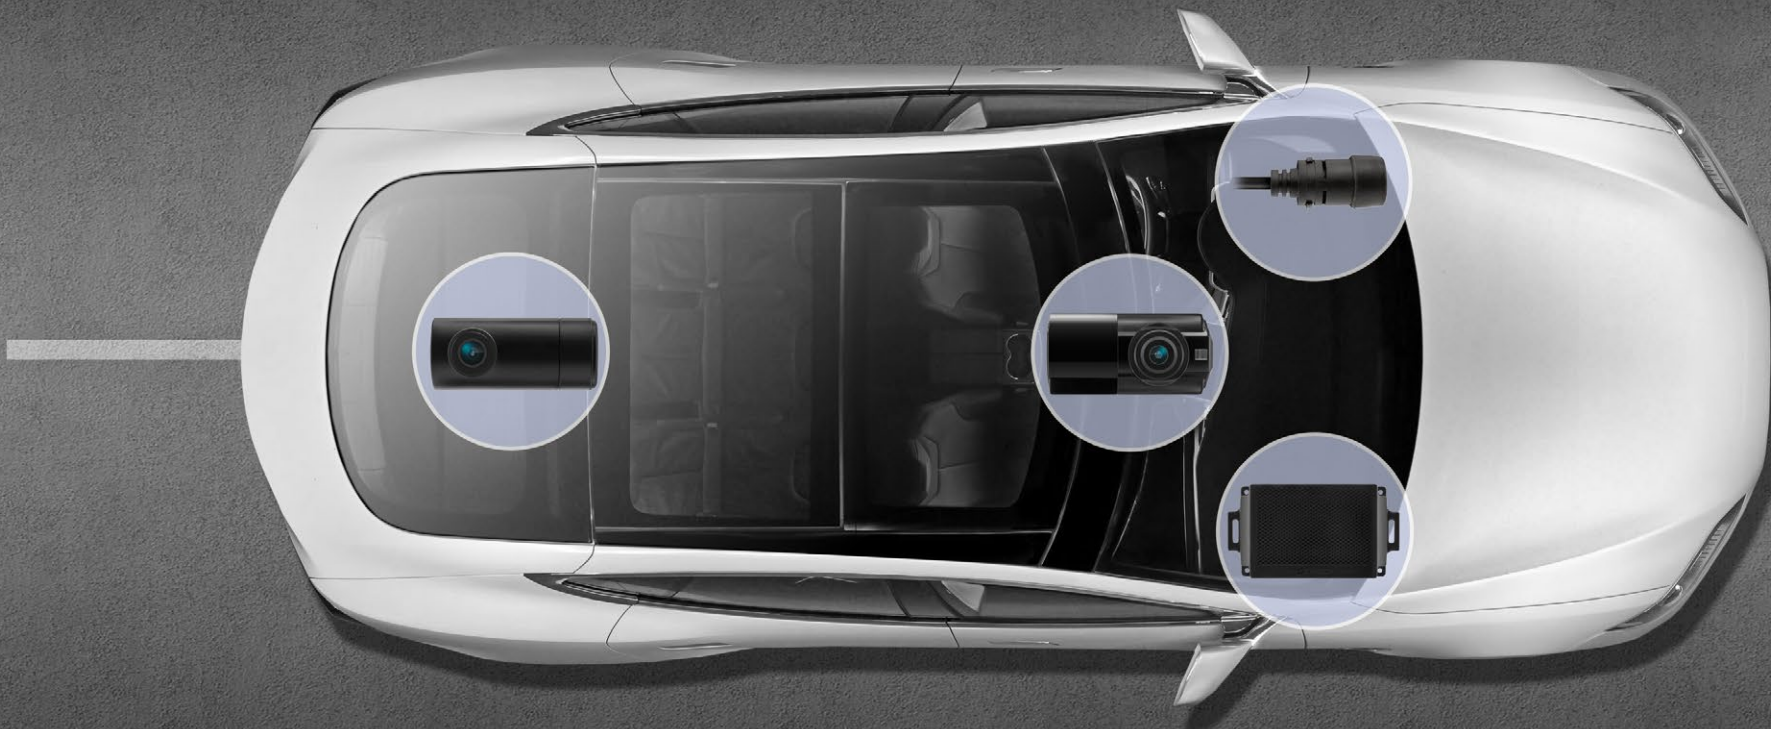

NEOLINE G-TECH X52

NEOLINE

ДВУХКАНАЛЬНЫЙ АВТОМОБИЛЬНЫЙ ВИДЕОРЕГИСТРАТОР

УДАЛЕННОЕ УПРАВЛЕНИЕ

Центральный блок Neoline G-Tech X52, в отличие от традиционных видеорегистраторов, устанавливается в незаметном месте, а компактная камера настолько мала, что не привлекает внимание. Благодаря этому устройство устанавливается один раз, и нет необходимости постоянно его снимать на стоянке.

WI-FI ПОДКЛЮЧЕНИЕ К СМАРТФОНУ

G-Tech X52 оснащен Wi-Fi модулем, и для пользователей доступно приложение в App Store и Play Market, благодаря которому можно настраивать видеорегистратор, сохранять нужные файлы в смартфон или выкладывать видео в Интернет.

**FULL
HD**

HD

ДВУХКАНАЛЬНАЯ ЗАПИСЬ

Видеорегистратор Neoline G-Tech X52 оснащен фронтальной Full HD камерой, а также дополнительной HD камерой, которая записывает все нюансы дорожной обстановки позади автомобиля.

РЕЖИМ ПАРКОВКИ

Благодаря режиму парковки по датчику удара или датчику движения и компактному размеру камер G-Tech X52 позволяет вести незаметную съемку на парковке или стоянке. В случае ДТП видеорегистратор сохранит на карте памяти видеофайл происшествия.