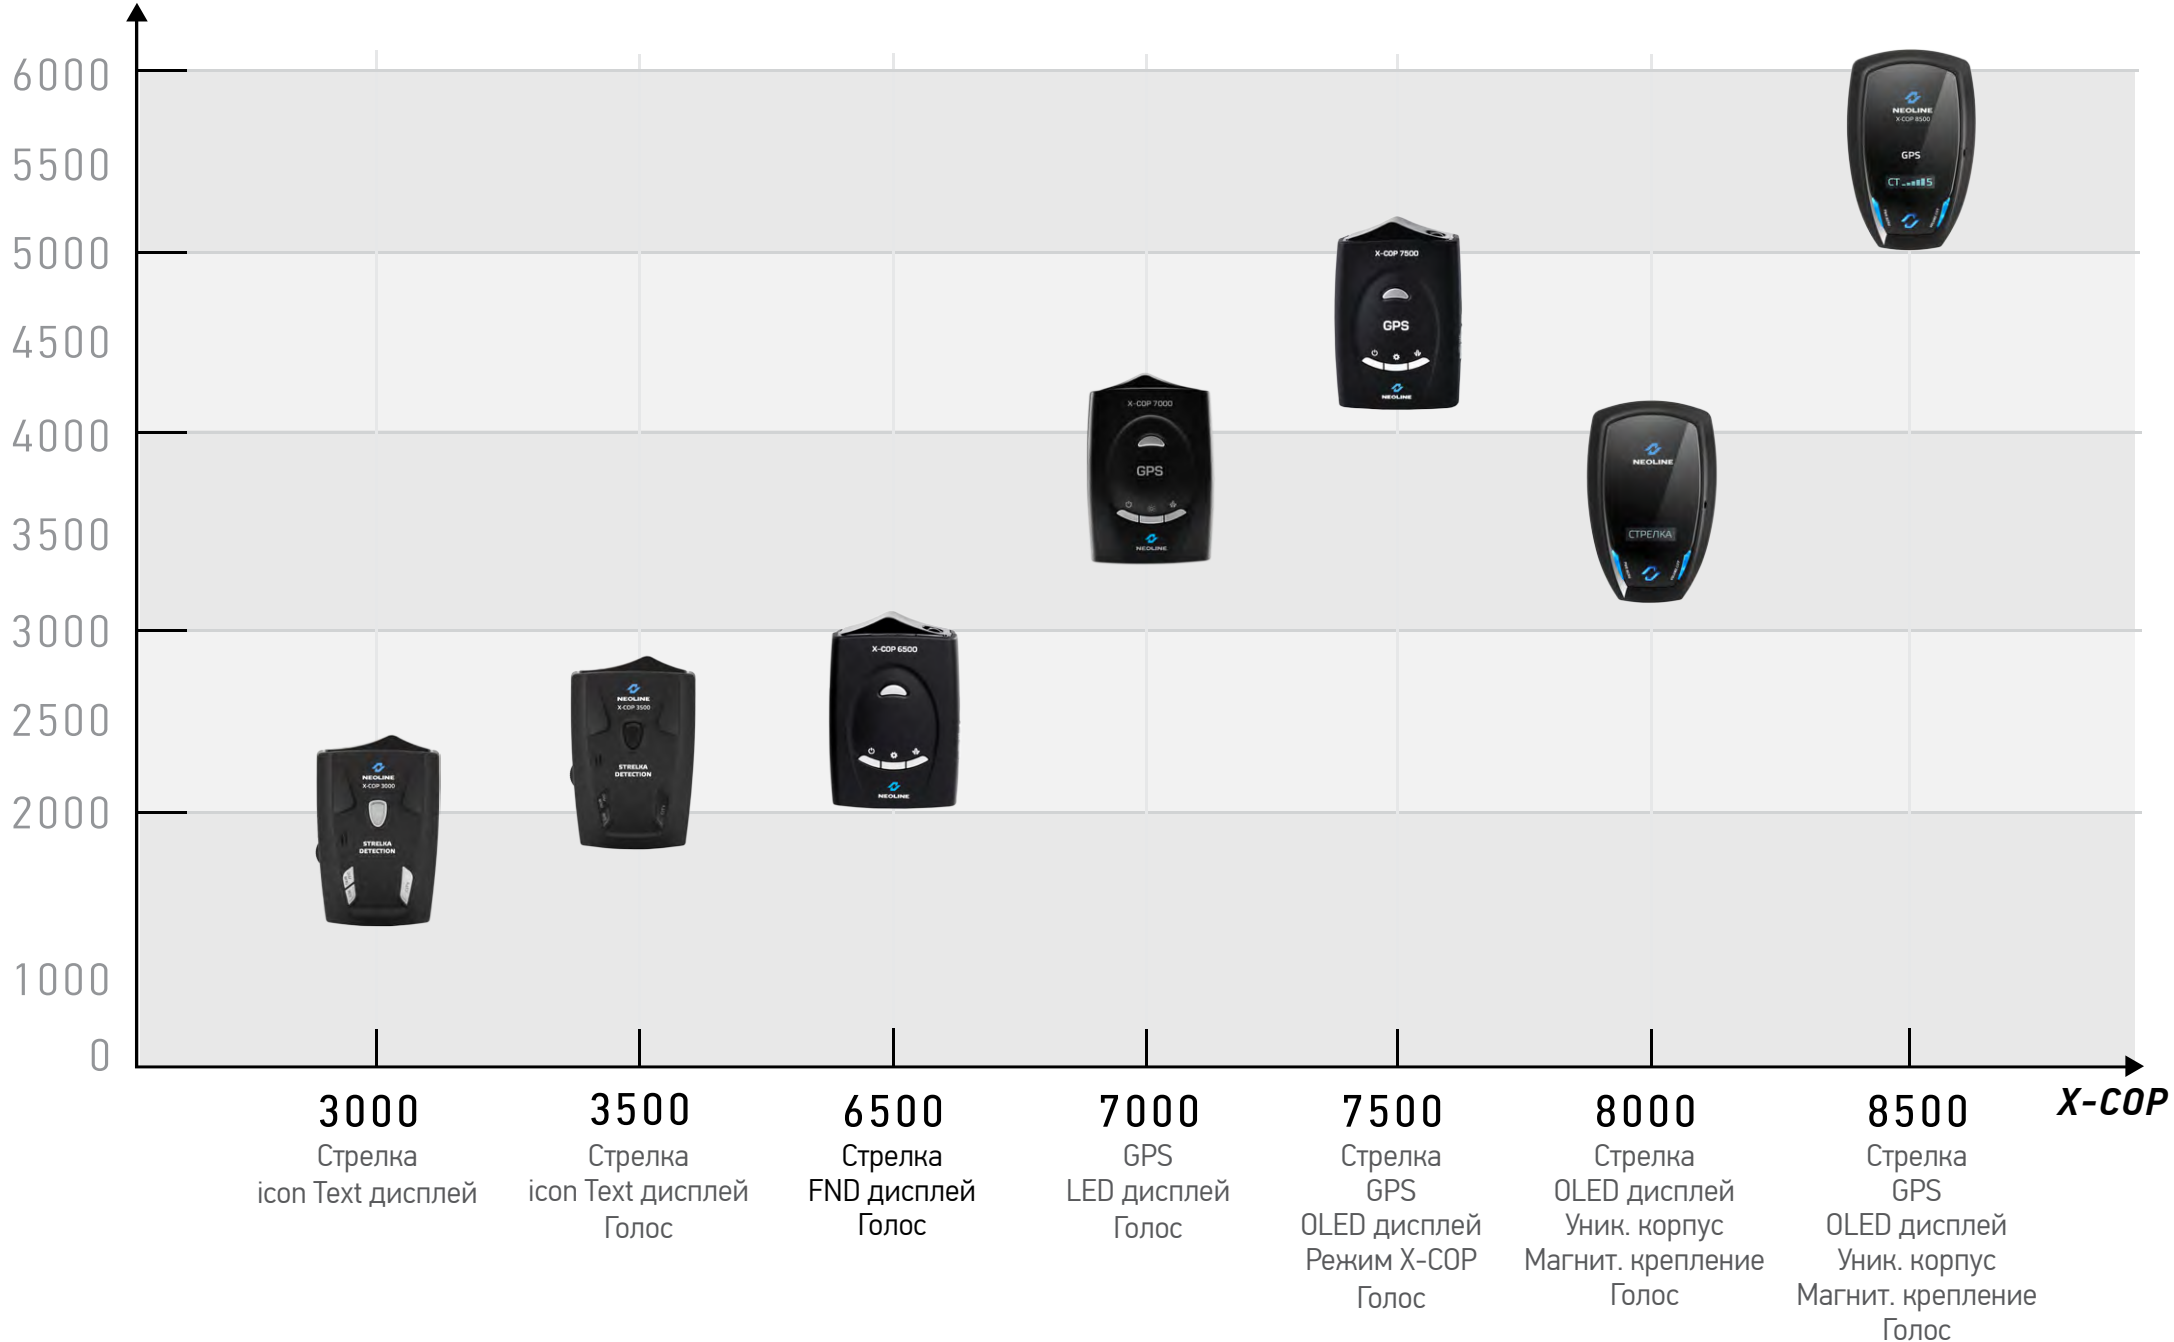

Функционал радар-детекторов Neoline

ЦЕНА РУБ.