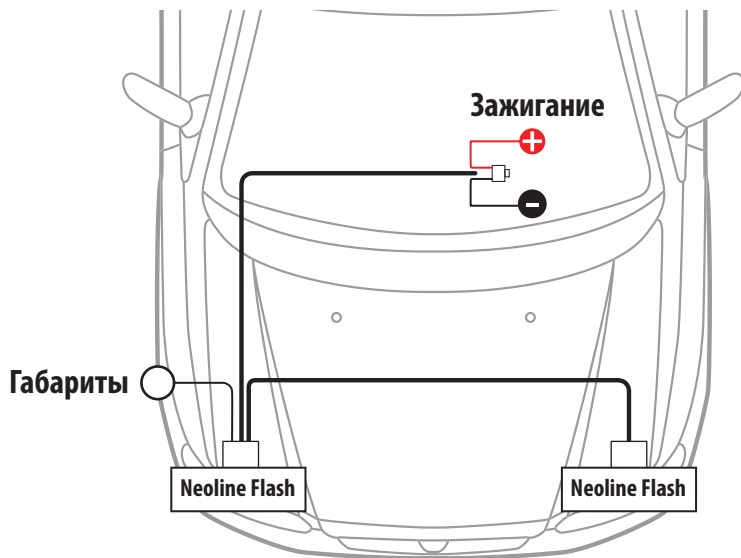

Схема подключения ходовых огней Neoline Flash E50

Установка ходовых огней согласно ГОСТ Р 41.48-2004