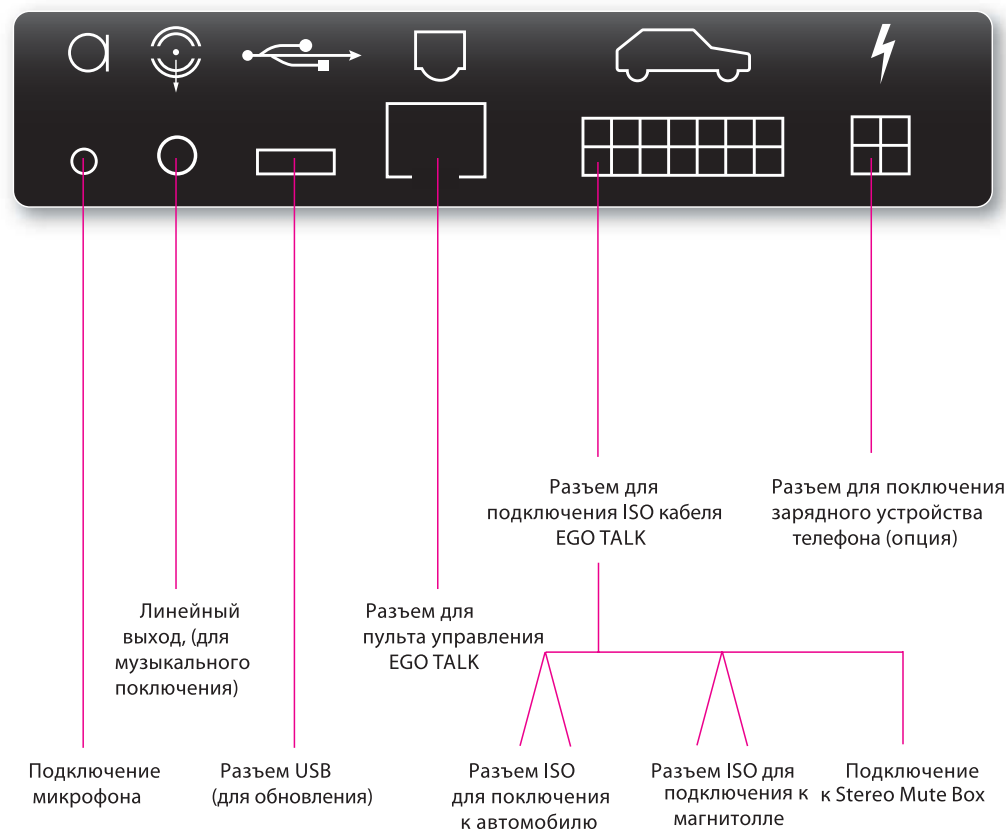

Схема подключения